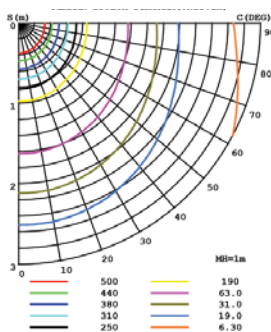

## Rozměry

- Délka: 600-1500mm
- Průměr: 28mm

## Vyžarovací diagram (23W)