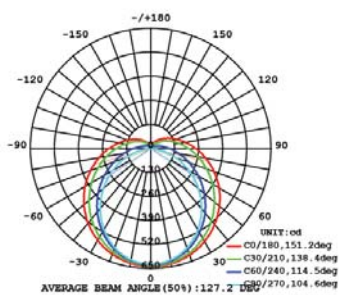

Vyžarovací diagram (23W)

Vlastnosti

- Lehká odolná konstrukce
- Kvalitní LED čipy (LM-80 prověřeny)
- Nestmívatelné
- Životnost 50 000h (L70B50)
- LED startér součástí balení
- Šetrné k životnímu prostředí - neobsahují rtuť ani jiné nebezpečné látky
- Bez UV a IR záření

Použití

- Profesionální i domácí použití