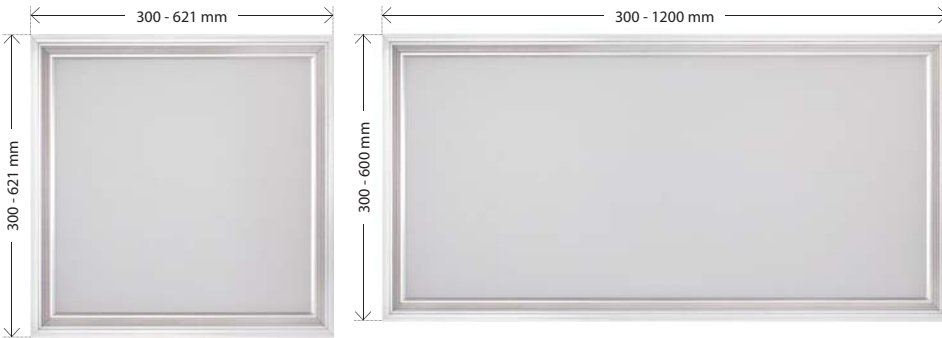

## TESLA LED STROPNÍ PANELE

Moderní vzhled interiéru

LED panel je moderní a praktickou náhradou podhledových osvětlovacích těles. Mléčné provedení zajišťuje rovnoměrné vyzářování světla z celé plochy panelu a umožňuje tak celou škálu aplikací v interiéru moderním či klasickém, v prostorách komerčních či v domácnosti. Díky vysoké kvalitě provedení a použitých materiálů bylo dosaženo extrémně tenké konstrukce do 11 mm. Tato hodnota předurčuje další využití panelů - instalace na stěnu, světelné reklamní panely, označení provozoven apod.

KATALOGOVÉ ČÍSLO	ROZMĚRY	PŘÍKON	SVĚTLNÝ TOK	BARVA SVĚTLA	ŽIVOTNOST	STMÍVATELNÝ	PROVOZNÍ TEPLOTA	HMOTNOST
LP616040-4E	1200x600mm	60W	4500lm	4000K	35 000h	NE	-20°- +40°C	7,55kg
LP314340-4E	1200x300mm	43W	3100lm	4000K	35 000h	NE	-20°- +40°C	4,53kg
LP314340-2E	1200x300mm	43W	3100lm	4000K	35 000h	NE	-20°- +40°C	4,53kg
LP314330-2E	1200x300mm	43W	2800lm	3000K	35 000h	NE	-20°- +40°C	4,53kg
LP664540-1E	621x621mm	45W	3500lm	4000K	50 000h	NE	-20°- +40°C	4,8kg
LP664530-1E	621x621mm	45W	3500lm	3000K	50 000h	NE	-20°- +40°C	4,8kg
LP664330-4E	600x600mm	43W	3200lm	3000K	35 000h	NE	-20°- +40°C	4,4kg
LP664340-2E	600x600mm	43W	3400lm	4000K	35 000h	NE	-20°- +40°C	4,4kg
LP664340-4E	600x600mm	43W	3400lm	4000K	35 000h	NE	-20°- +40°C	4,4kg
LP632040-4E	600x300mm	20W	1600lm	4000K	35 000h	NE	-20°- +40°C	2,8kg
LP332040-4E	300x300mm	20W	1400lm	4000K	35 000h	NE	-20°- +40°C	1,3kg
LP332030-4E	300x300mm	20W	1300lm	3000K	35 000h	NE	-20°- +40°C	1,3kg

### Jednoduchá montáž

- do minerálních podhledů
- přisazení na strop nebo stěnu \*\*
- zavěšení \*\*