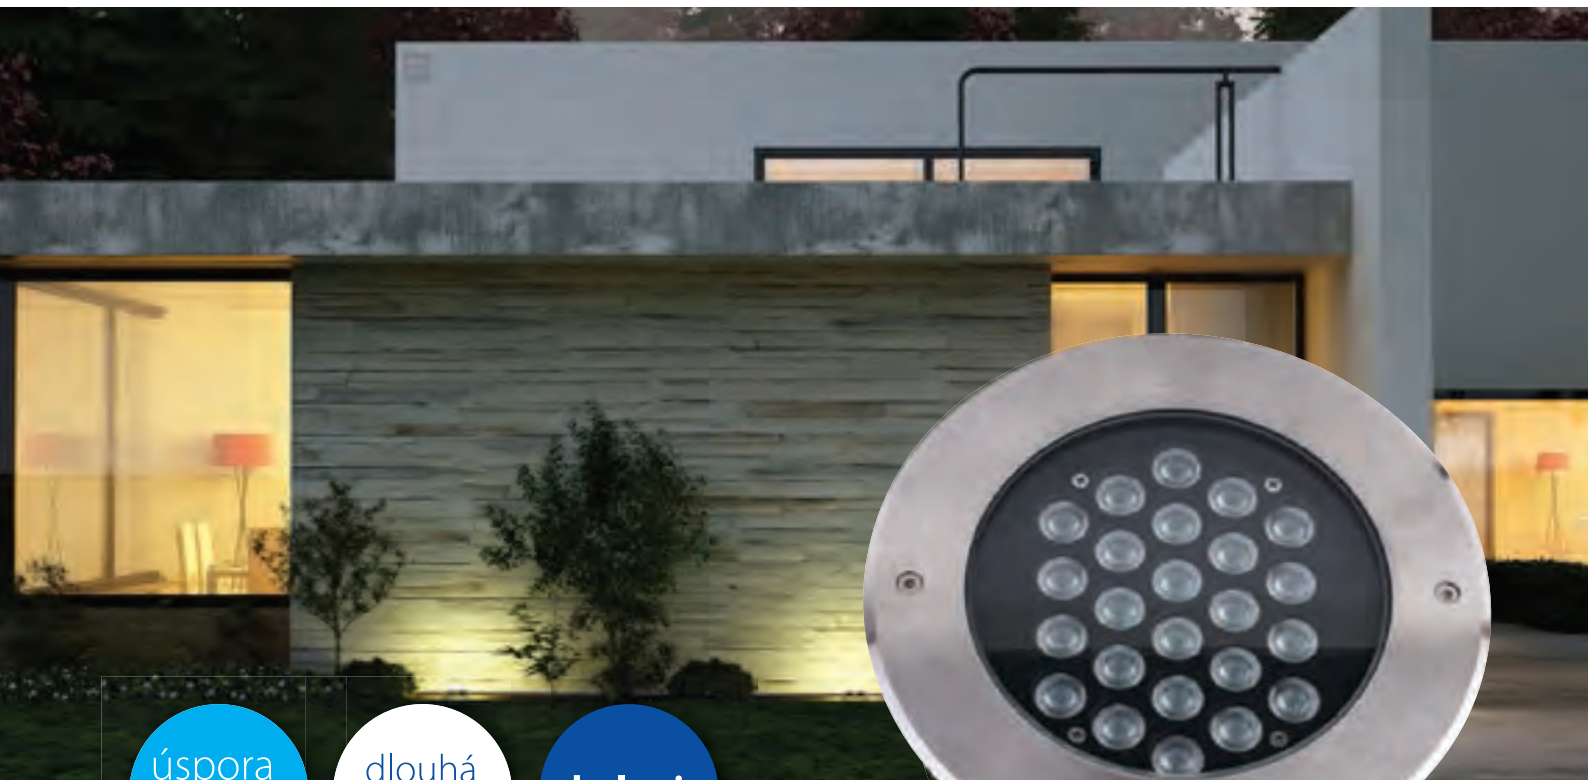

TESLA
LIGHTING

úspora
až **90%**

dlouhá
životnost

ekologie

NOVÁ GENERACE LED OSVĚTLENÍ TESLA

TESLA LED PODLAHOVÁ SVÍTIDLA

Dekorativní osvětlení interiéru a exteriéru

Pomocí zapuštěných podlahových svítidel lze dosáhnout nejen orientačního osvětlení, ale zároveň zvýraznit určité části domácího nebo veřejného prostoru či přímo celé architektonické celky. Světlo linoucí se z osvětlení, jehož technické komponenty se ztrácí pod povrchem.

Napětí: 12V Provozní teplota: -25°C - +60°C Krytí IP67

PS120970-1	9009789001612	TESLA - 12V napáječ pro podlahová svítidla, vstupní napětí: 90-264V AC, frekvence: 50-60Hz, výstupní napětí 12V, 5x voděodolný konektor							
------------	---------------	---	--	--	--	--	--	--	--

Napětí: 230V Provozní teplota: -25°C - +50°C Krytí IP67

VLASTNOSTI

- Moderní design
- Masivní a odolná konstrukce
- Vodotěsné provedení (krytí IP67)
- Nabídka více barev světla
- Životnost 30 000 hodin

POUŽITÍ

- Orientační osvětlení
- Decentní a charakter podtrhující osvětlení
- Osvětlení fasád
- Komerční i domácí použití ve vnitřních i venkovních prostorách