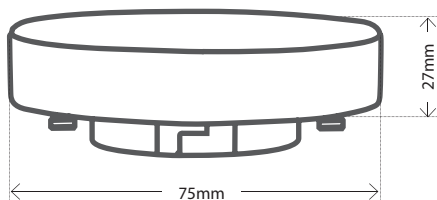

LED **GX53**

www.tesla-led.cz

TESLA LED ŽÁROVKA GX53

KATALOGOVÉ ČÍSLO	EAN	PATICE	PŘÍKON	NÁHRADA ŽÁROVKY	SVĚTELNÝ TOK	BARVA SVĚTLA	VYŽAŘOVACÍ ÚHEL	STMÍVATELNÁ	ŽIVOTNOST	POČET SPINACÍCH CYKLŮ	CRI	ROZMĚRY	PROVOZNÍ TEPLOTA
GX530630-1	9009789004873	GX53	6W	40W	480lm	3000K	180°	NE	30 000hod	50 000	≥80	75x27mm	-20°- +50°C
GX530640-1	9009789006341	GX53	6W	40W	480lm	4000K	180°	NE	30 000hod	50 000	≥80	75x27mm	-20°- +50°C

Rozměry

Vlastnosti

- provedení z kvalitního termoplastu
- neoslňující rozptyl světla
- Nestmívatelná
- Životnost 30 000h (L70)
- Šetrná k životnímu prostředí - neobsahuje rtuť ani jiné nebezpečné látky
- Bez UV a IR záření