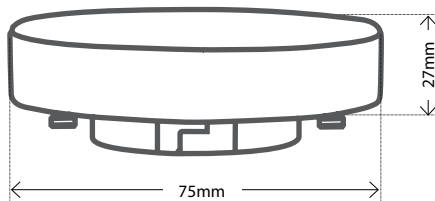

## TESLA LED GX53 BULB

KATALOGNUMMER	EAN	FASSUNG	LEISTUNGS- AUFNAHME	ERSATZ FÜR	LICHTSTROM	FARB- TEMPERATUR	ABSTRAHL- WINKEL	DIMMBAR	LEBENSDAUER	MAX. SCHALTZYKLEN	CRI	DIMENSIONEN	ARBEITS- TEMPERATUR
GX530630-1	9009789004873	GX53	6W	40W	480lm	3000K	180°	NEIN	30 000Std.	50 000	≥80	75 x 27mm	-20°- +50°C

## Dimensionen