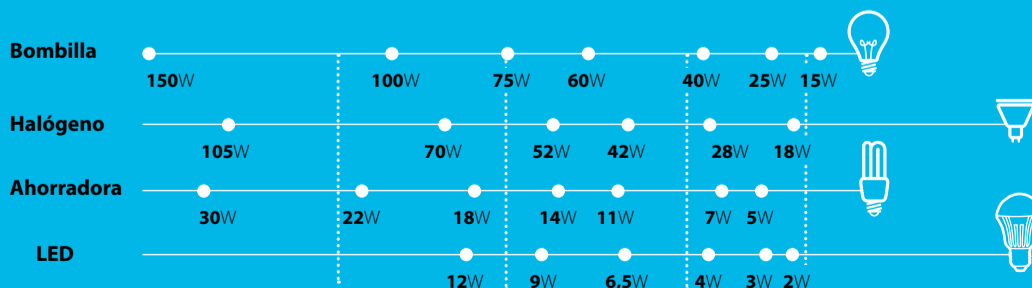

CUAN FUERTE ES LA ILUMINACIÓN LED